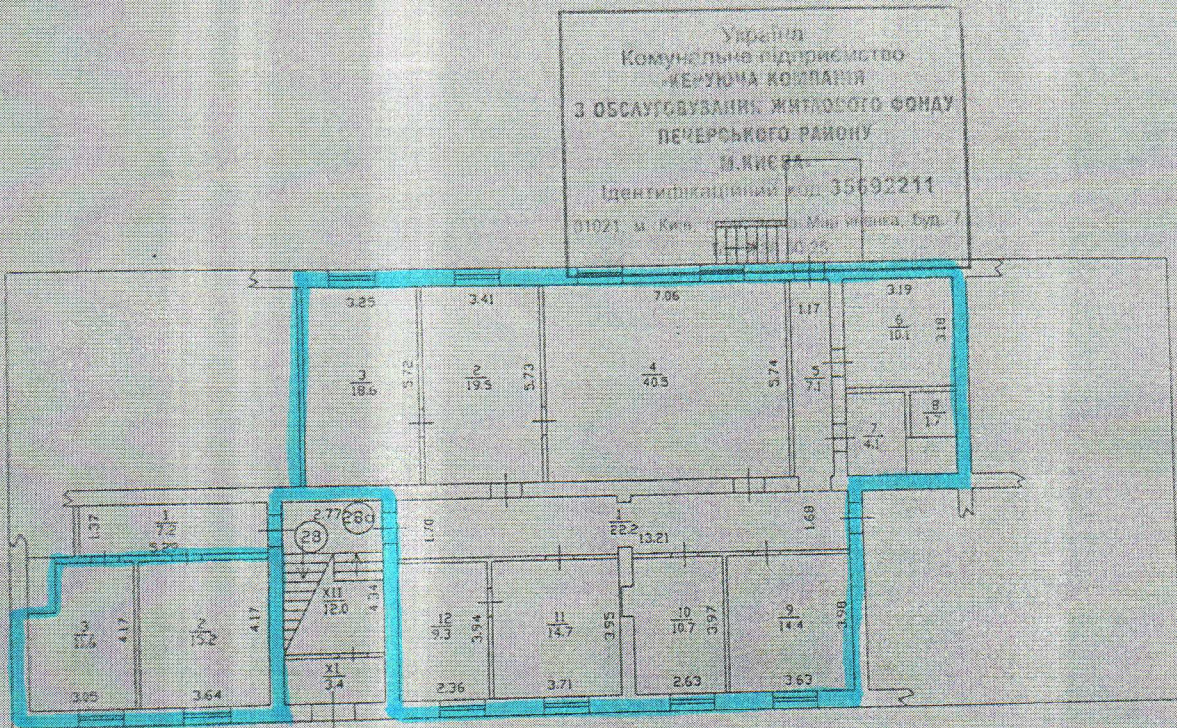

ПЛАН ЗА ПОВЕРХАМИ

На Будівлю літер " А "
 вул. Думумби Патріса буд. № 10 корпус 1
 району Печерський м.Київ

Поверх I літ. " А "

Масштаб 1: 200

Київське міське бюро технічної інвентаризації та реєстрації права власності на об'єкти нерухомого майна	
Начальник бюро	Сенчук
Склад технік	Нікуліч Ю.
Перевірив бригадир	Шипаленко
Дата виконання	17.10 2012 р.