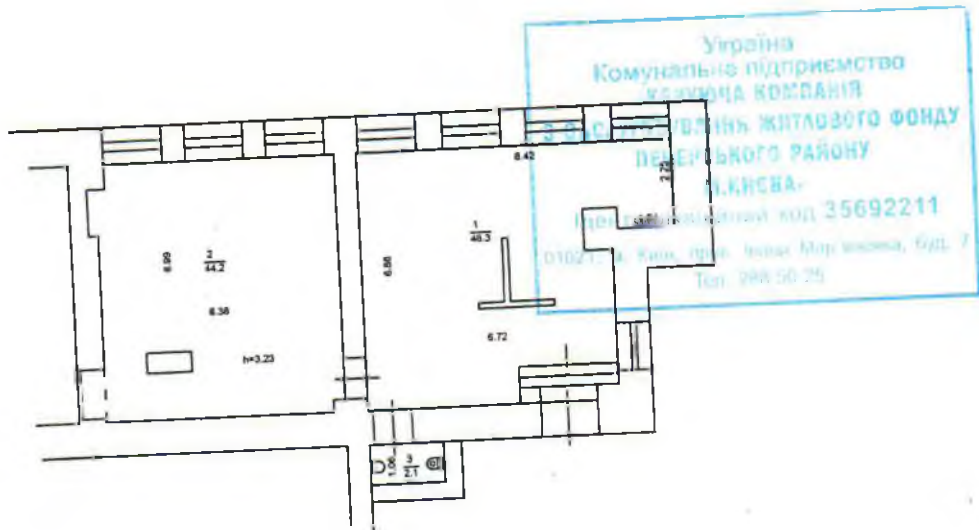

ΦΩΤΟΒΙΒΛΙΟΝ ΤΗΣ ΕΡΓΑΣΙΑΣ

ПЛАН

нежитлове приміщення №40

вулиця (провулок, площа) Лютеранська буд. № 16
місто (селище, село) м. Київ

Масштаб 1:200

поверх літ. "А"

підпис

Ченко О.
Ченко І.Ю.
Ченко І.К.