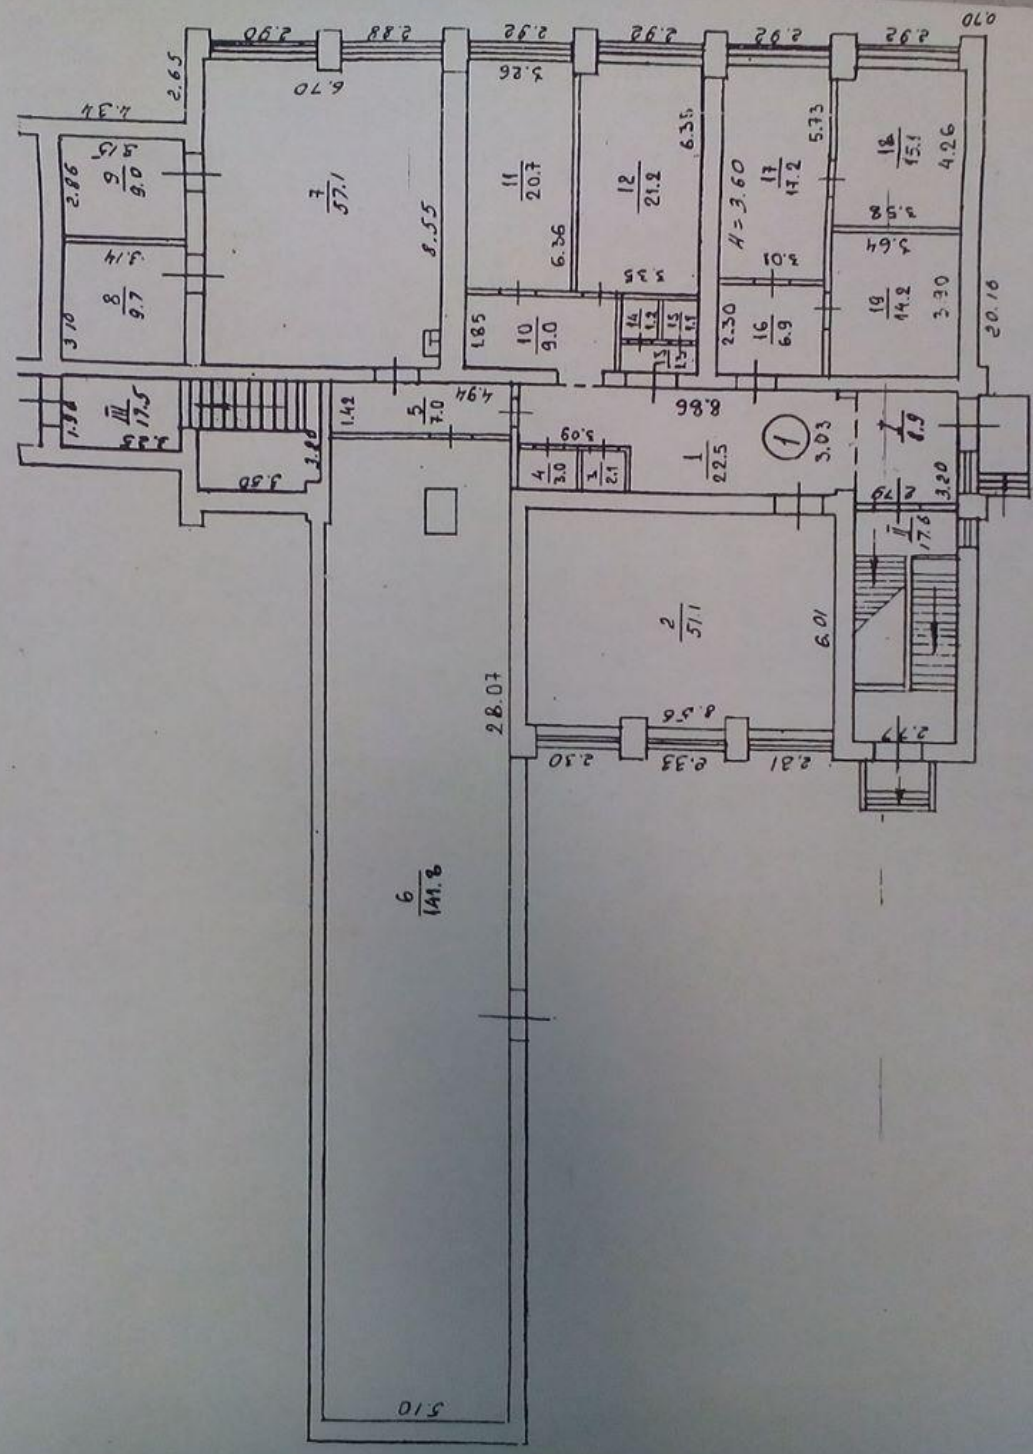

ПОПОВЕРХОВИЙ ПЛАН
 На будівлю літер "ДА"
 по вул. Печерський узвіз, 13
 район Печерський м. Київ
 Масштаб = 1 : 200

ЦОКОЛЬНИЙ ПОВЕРХ

ТАКТИКА

СТРОИВА ВІДГОТОВКА

The posters are organized into two main sections: