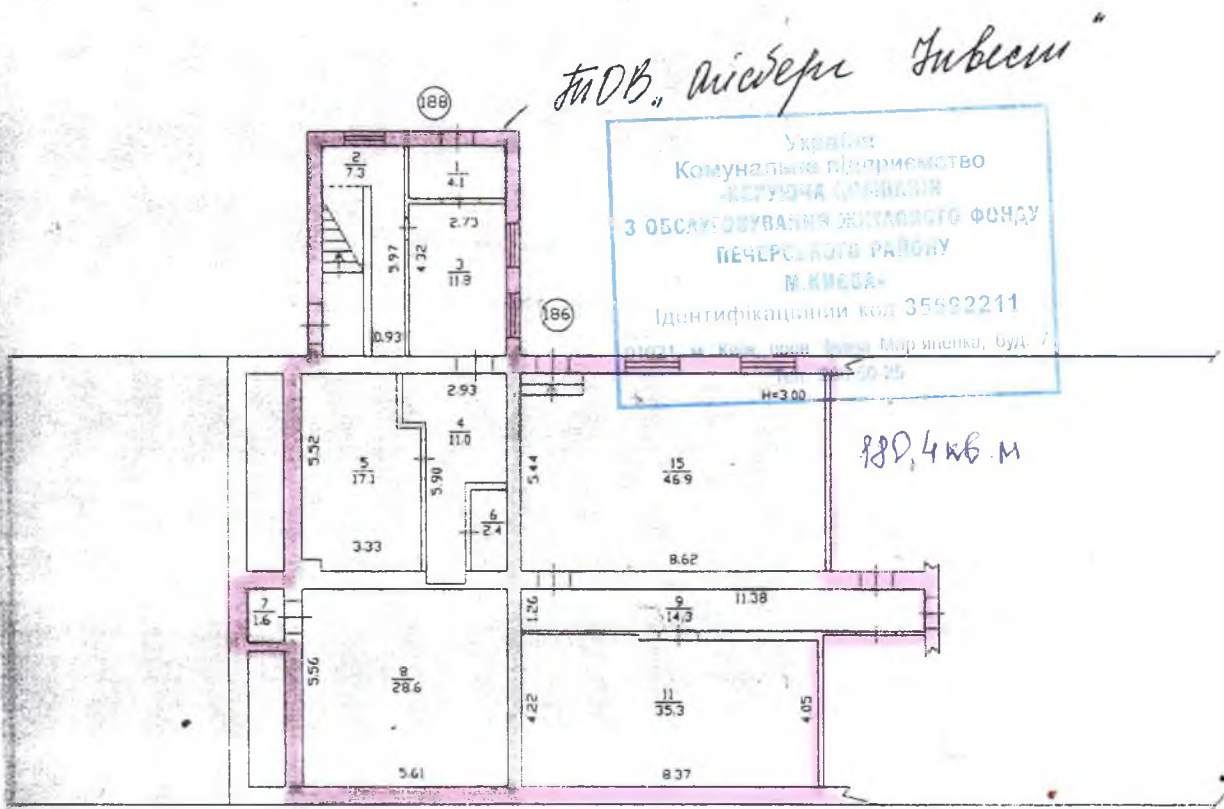

ПЛАН ЗА ПОВЕРХАМИ

На будівлю літер А
вул. Предславинська буд. № 12
району ПЕЧЕРСЬКИЙ м.Київ

Цокольний поверх літ. "А"

ТОВ "Айсберг Інвест"

Україна
Комунальне підприємство
"ТЕХНІЧНА ІНВЕНТАРИЗАЦІЯ
З ОБСЛУГОВУВАННЯМ ЖИТТЯ ТА НЕРУХОМОГО МАЙНА
ПЕЧЕРСЬКОГО РАЙОНУ
М.КІЄВА
Ідентифікаційний код 35592211
01001 м. Київ, вул. Мар'яненка, буд. 7

830,4 кв. м

ТОВ "Айсберг Інвест" S = 83,9 м²

Примітку читати в журналі.

КП УМГР "Печерська Брама"

В.о. заст. директора