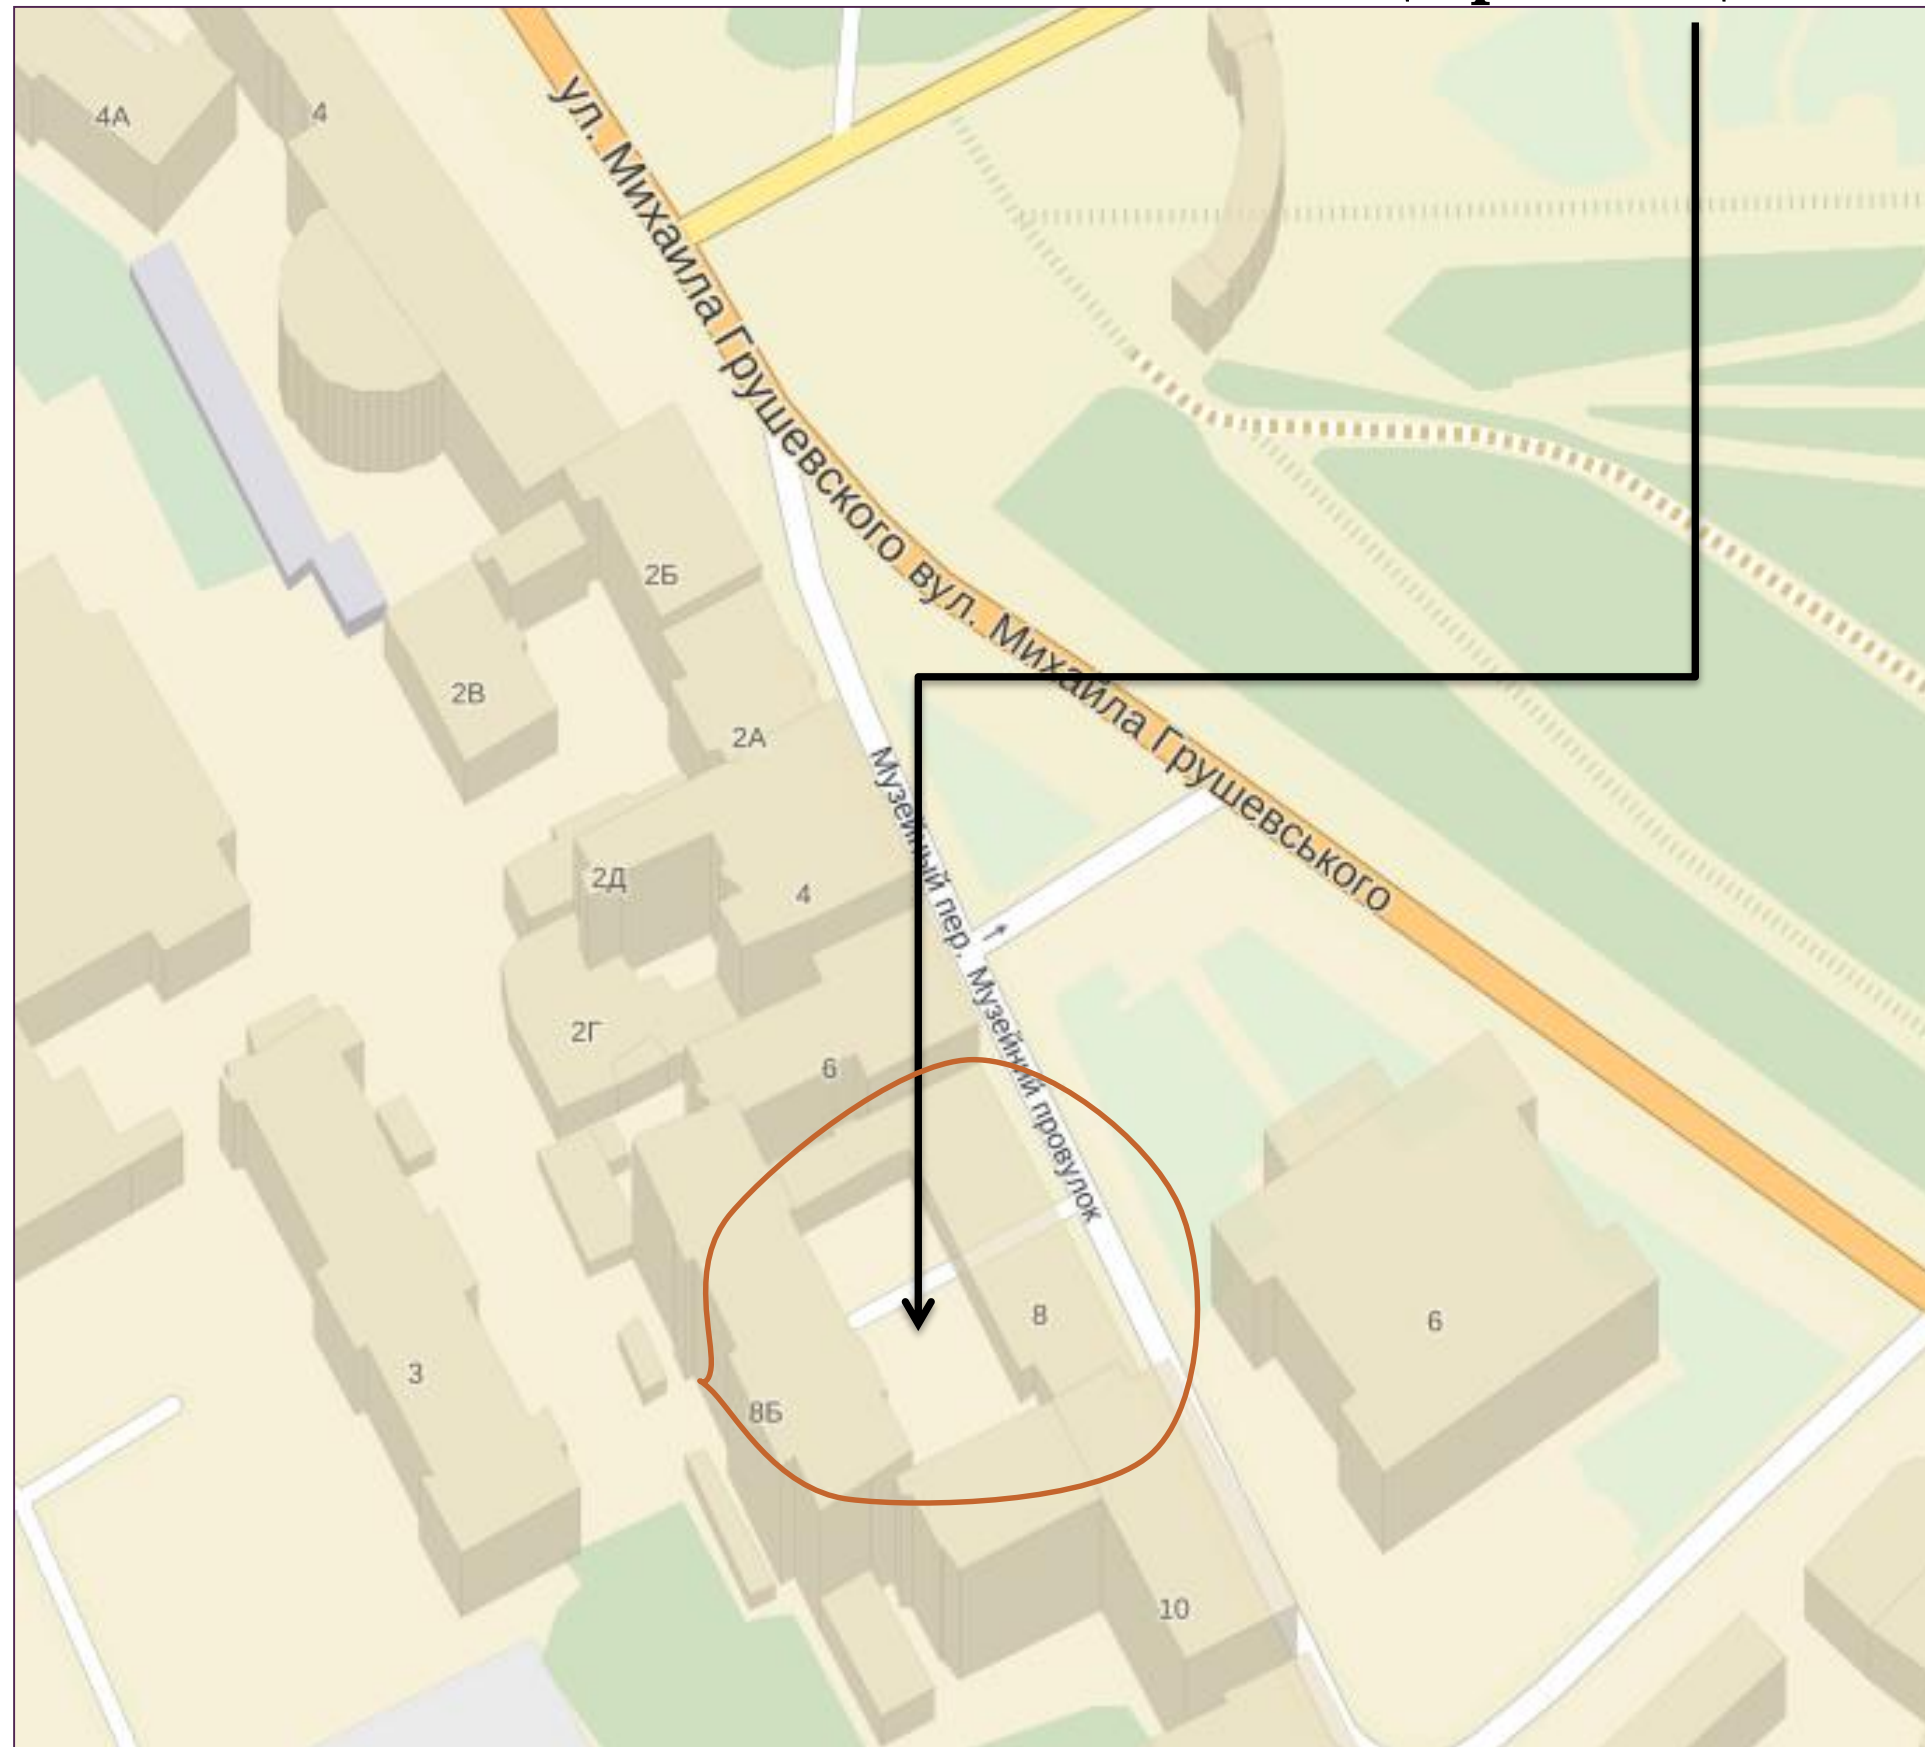

**Пропозиції з комплексного
благоустрою
прибудинкової території
по пров. Музейний, 8 -Б
в Печерському районі
м. Києва**

Київ - 2015

Місце розміщення

ІСНУЮЧИЙ СТАН ТЕРИТОРІЇ

**Проектні пропозиції
з благоустрою
прибудинкової
території**

Візуалізація

**Перелік робіт, які необхідно виконати для
втілення проектних пропозицій:**

- 1. Заміна асфальтового покриття в арці
будинку та у дворі за будинком**
- 2. Ремонт відмостки та приямків**
- 3. Підняття бордюрів навколо газонів**
- 4. Влаштування газонів**
- 5. Доукомплектування дитячих
майданчиків**
- 6. Встановлення металевої огорожі
дитячого майданчика**
- 7. Посадка листяних кущів**