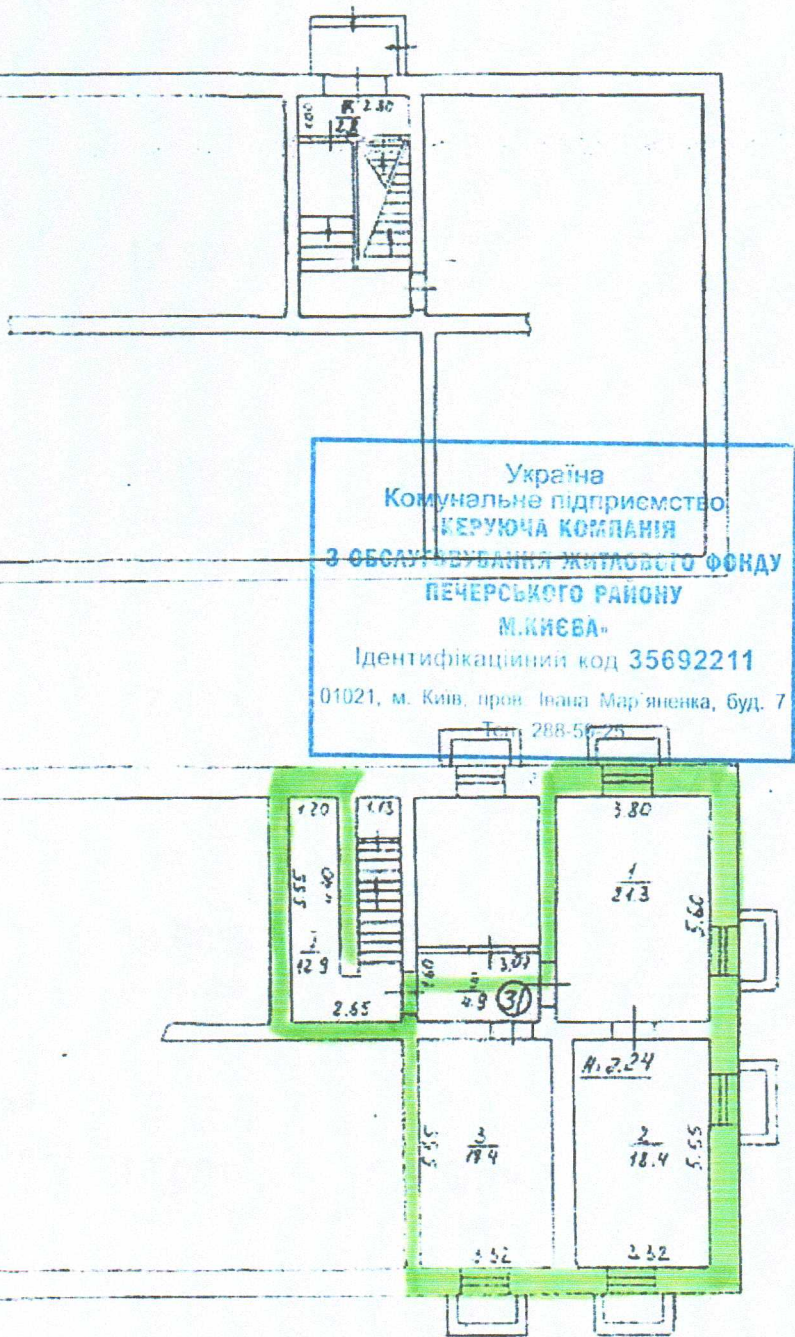

# ПЛАН ЗА ПОВЕРХАМИ

на будівлю літер « А »

по вулиці Квіткова, буд. № 15, квартал № 2445

району Печерський м. Київ

Поворх I  
літ « А »

Поворх підлога  
літ « А »

Київське міське бюро технічної інвентаризації та реєстрації права власності на об'єкти нерухомого майна	
Начальник бюро	<i>Семчук В.В.</i>
Склад технік	<i>Савчук Т.П.</i>
Перевірив бригадир	<i>Мелеся Н.О.</i>
Креслив копіював	